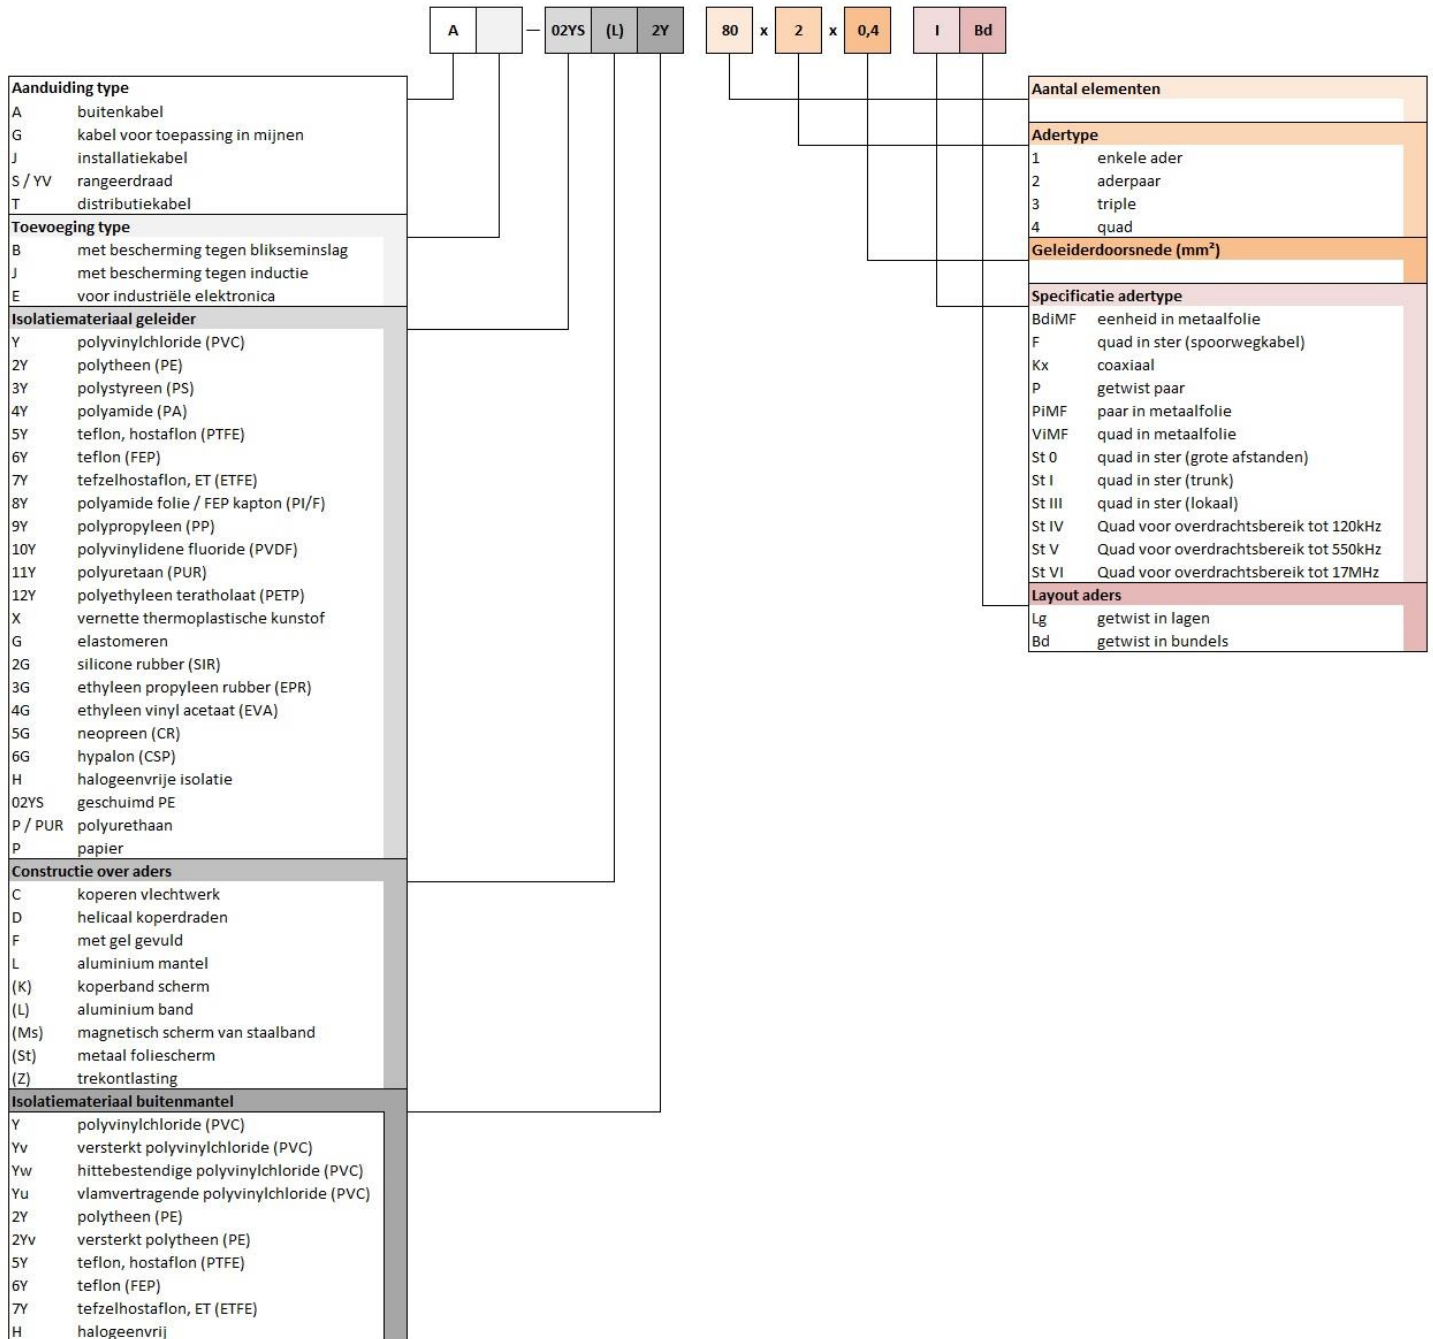

Kabelnormen

Symboliek signaal- en datakabel

Volgens DIN VDE

NEDKAB BV, Rijnstraat 35, 5347 KN Oss, Nederland t +31 (0)412 213 030 e info@NEDKAB.nl i www.NEDKAB.nl KvK 16074020 BTW NL8034.14.717.B.02

DISCLAIMER: Alle informatie in dit document - inclusief tabellen en diagrammen - wordt te goeder trouw gegeven en wordt verondersteld juist te zijn op het moment van publicatie. De informatie vormt geen garantie waarvoor NEDKAB de wettelijke verantwoordelijkheid op zich neemt. NEDKAB behoudt zich het recht voor dit document op elk moment te wijzigen